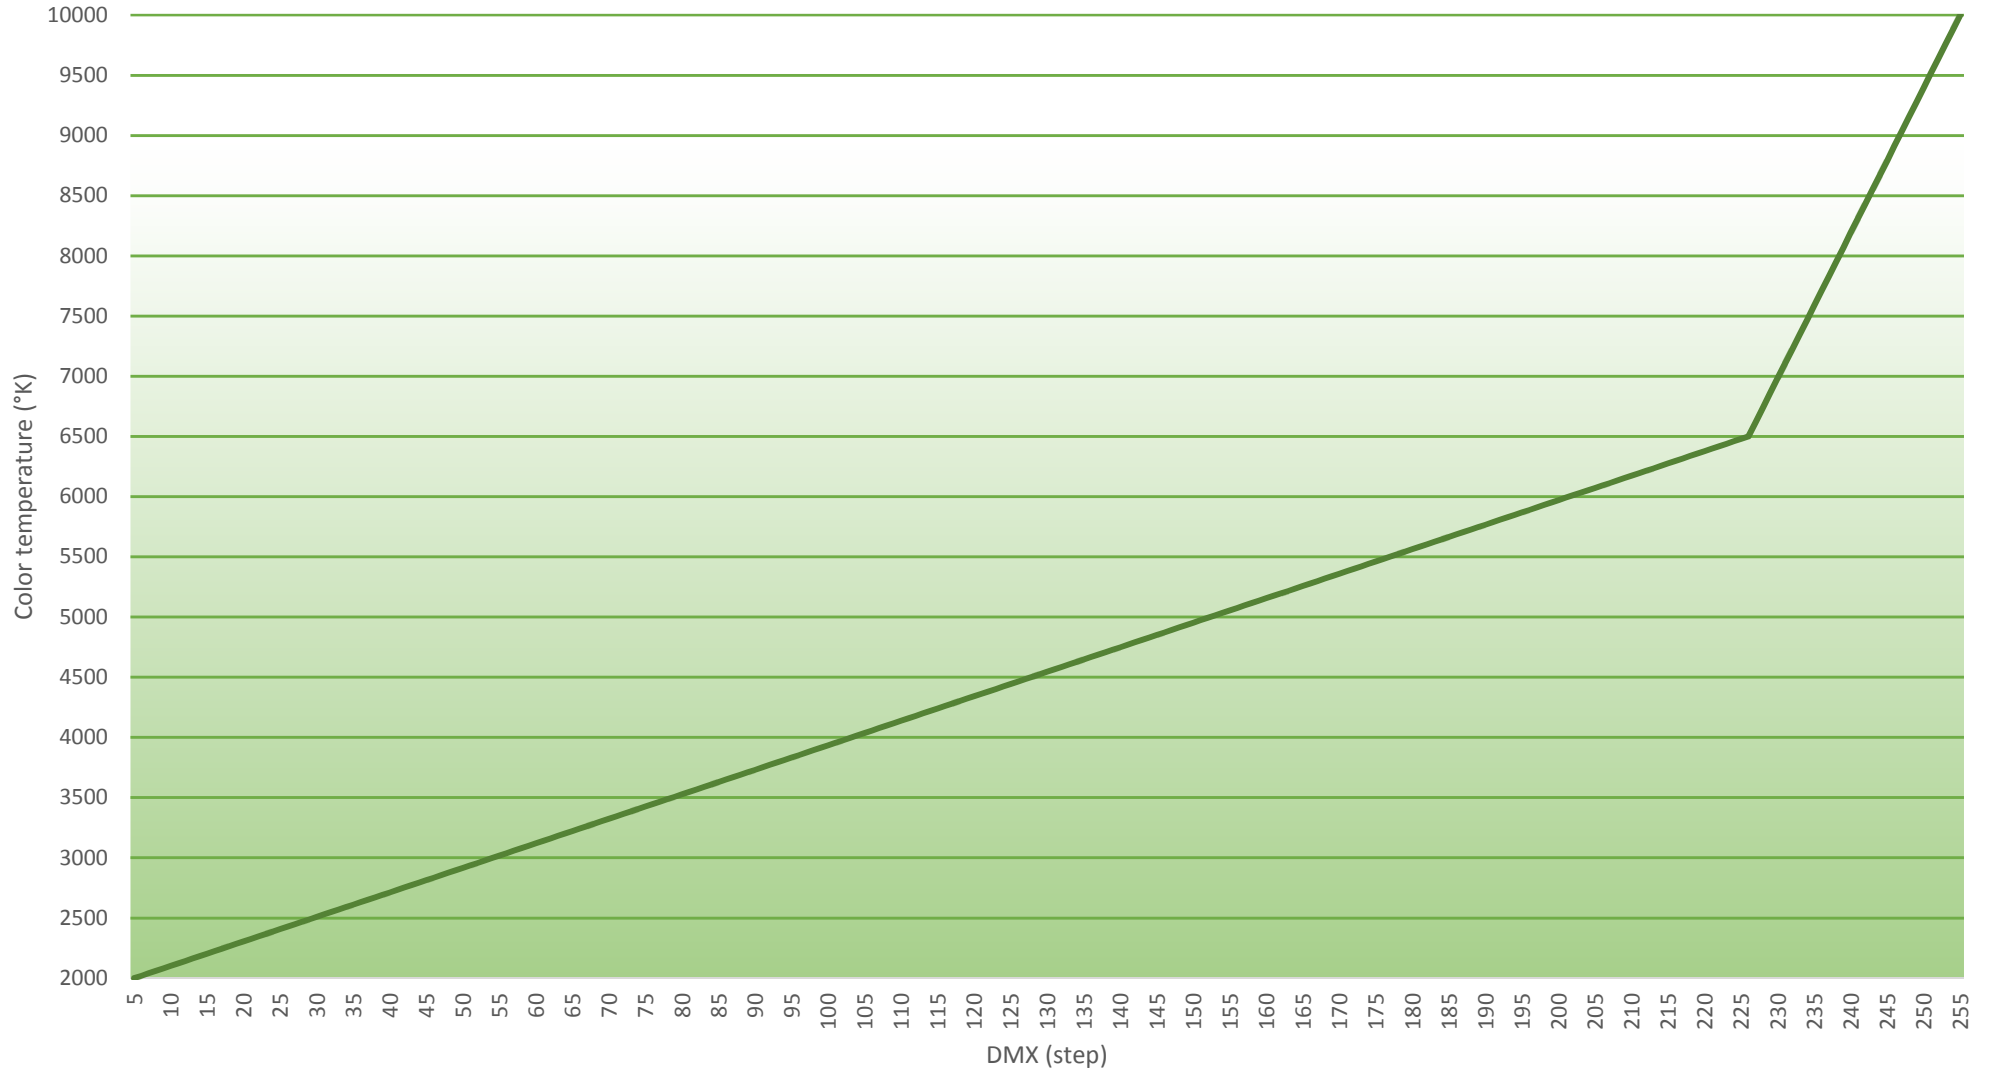

G Spot - CTC channel  
DMX / Color temperature

DMX (Step)	DMX (%)	Color Temp (°K)
0	0,0%	N/A
1	0,4%	N/A
2	0,8%	N/A
3	1,2%	N/A
4	1,6%	N/A
5	2,0%	2000
6	2,4%	2020
7	2,7%	2041
8	3,1%	2061
9	3,5%	2081
10	3,9%	2102
11	4,3%	2122
12	4,7%	2143
13	5,1%	2163
14	5,5%	2183
15	5,9%	2204
16	6,3%	2224
17	6,7%	2244
18	7,1%	2265
19	7,5%	2285
20	7,8%	2305
21	8,2%	2326
22	8,6%	2346
23	9,0%	2367
24	9,4%	2387
25	9,8%	2407
26	10,2%	2428
27	10,6%	2448
28	11,0%	2468
29	11,4%	2489
30	11,8%	2509
31	12,2%	2529
32	12,5%	2550
33	12,9%	2570
34	13,3%	2590
35	13,7%	2611
36	14,1%	2631
37	14,5%	2652
38	14,9%	2672
39	15,3%	2692
40	15,7%	2713
41	16,1%	2733
42	16,5%	2753
43	16,9%	2774
44	17,3%	2794
45	17,6%	2814
46	18,0%	2835
47	18,4%	2855

DMX (Step)	DMX (%)	Color Temp (°K)
48	18,8%	2876
49	19,2%	2896
50	19,6%	2916
51	20,0%	2937
52	20,4%	2957
53	20,8%	2977
54	21,2%	2998
55	21,6%	3018
56	22,0%	3038
57	22,4%	3059
58	22,7%	3079
59	23,1%	3100
60	23,5%	3120
61	23,9%	3140
62	24,3%	3161
63	24,7%	3181
64	25,1%	3201
65	25,5%	3222
66	25,9%	3242
67	26,3%	3262
68	26,7%	3283
69	27,1%	3303
70	27,5%	3324
71	27,8%	3344
72	28,2%	3364
73	28,6%	3385
74	29,0%	3405
75	29,4%	3425
76	29,8%	3446
77	30,2%	3466
78	30,6%	3486
79	31,0%	3507
80	31,4%	3527
81	31,8%	3548
82	32,2%	3568
83	32,5%	3588
84	32,9%	3609
85	33,3%	3629
86	33,7%	3649
87	34,1%	3670
88	34,5%	3690
89	34,9%	3710
90	35,3%	3731
91	35,7%	3751
92	36,1%	3771
93	36,5%	3792
94	36,9%	3812
95	37,3%	3833